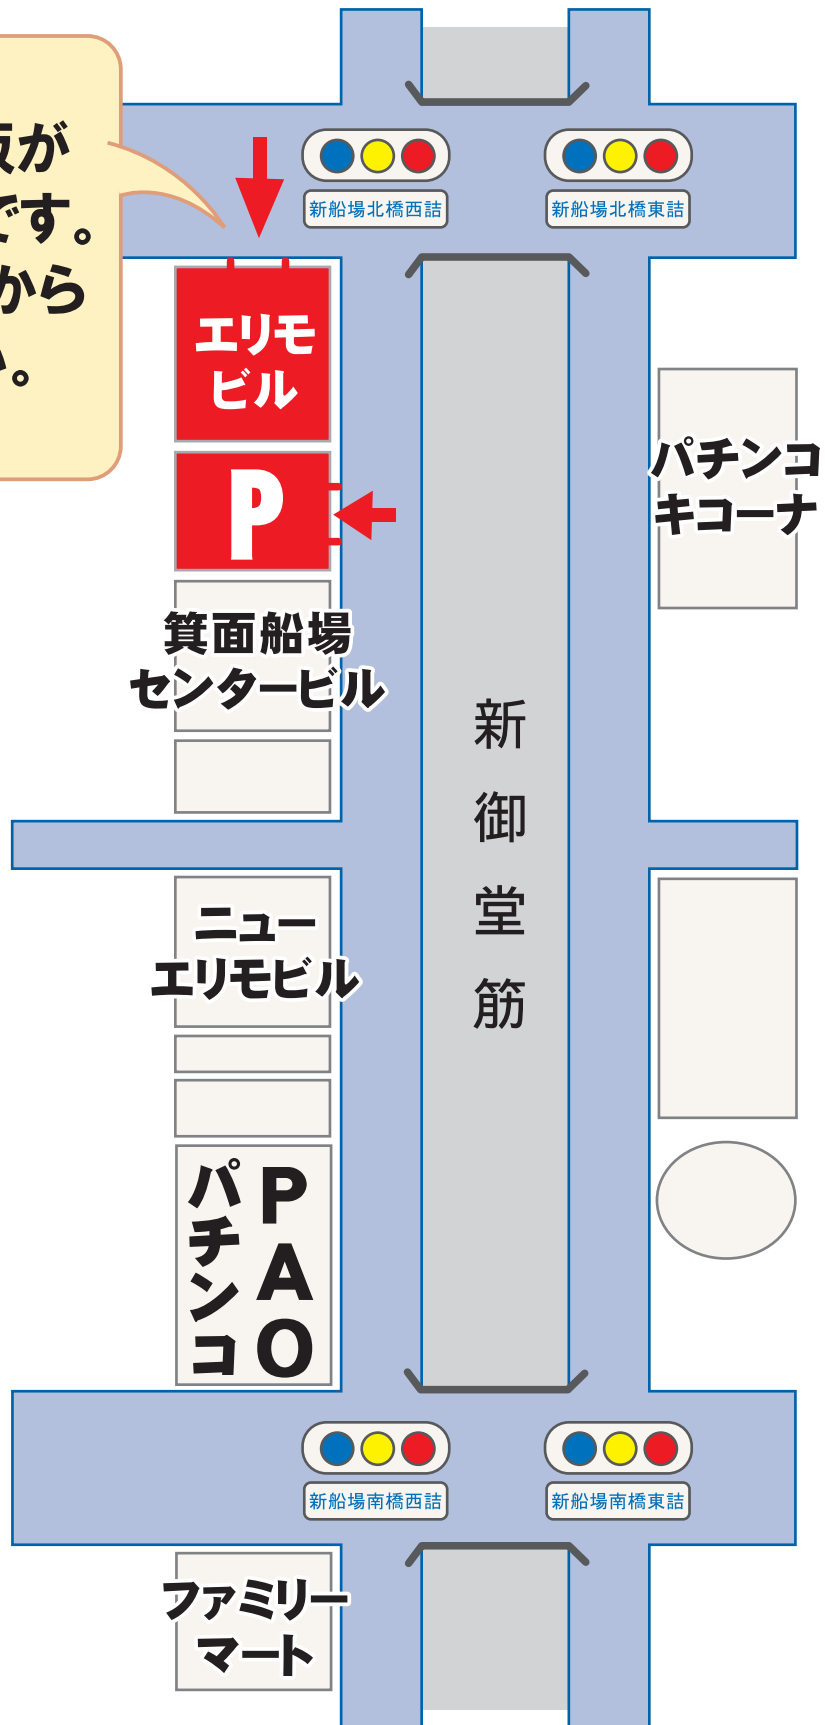

## インテリアスタジオ **OTSUKA**

住所：大阪府箕面市船場西2-1-1 エリモビル6F  
TEL：0727-29-9222 FAX：0727-29-8297  
営業時間：AM:10:00～PM6:00  
定休日：毎週水・木曜日

### ■ ■ ■ 公共交通機関をご利用の場合 ■ ■ ■

- ① 地下鉄御堂筋線・北急行線【千里中央駅】下車。
  - ② 阪急バス①番乗り場【箕面行き】又は、【粟生団地行き】に乗車。
  - ③ 【新船場北橋】で下車。徒歩30秒。
- ※ 正面入口からは、6Fには上がりませんので、北側の入口（地図参照）よりお上がり下さい。

至 箕面 (R171)

セコムの看板が目印のビルです。  
北側の入口からお入り下さい。

至 梅田

ファミリー  
マート

パチンコ  
P  
A  
コ

ニュー  
エリモビル

箕面船場  
センタービル

パチンコ  
キコーナ

新  
御  
堂  
筋

エリモ  
ビル