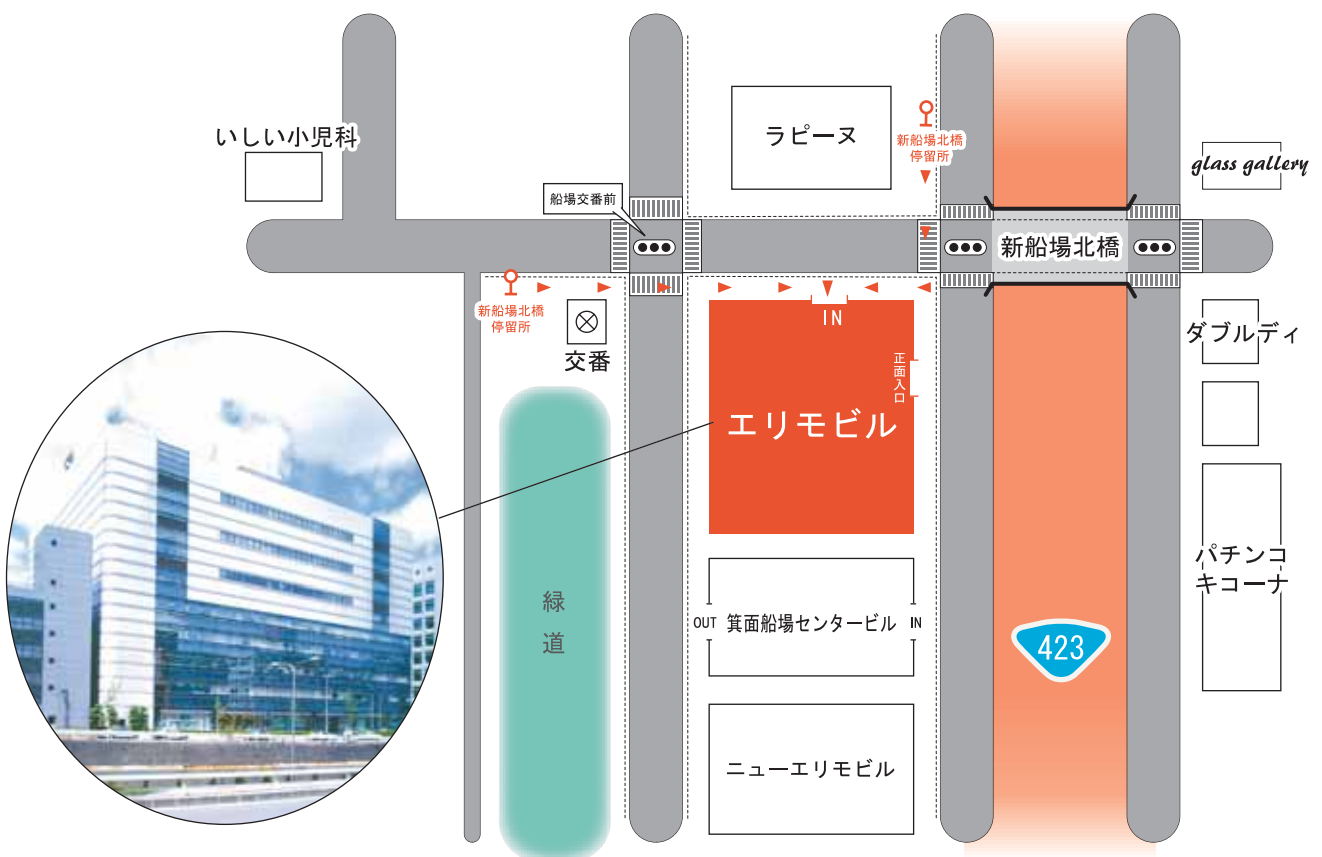

# ショールームのご案内

## インテリアスタジオ **OTSUKA**

住所：大阪府箕面市船場西2-1-1 エリモビル6F  
TEL：0727-29-9222 FAX：0727-29-8297  
営業時間：AM:10:00～PM6:00  
定休日：毎週水・木曜日

### ■ ■ ■ 公共交通機関をご利用の場合 ■ ■ ■

- ① 地下鉄御堂筋線・北急行線【千里中央駅】下車。
  - ② 阪急バス①番乗り場【箕面行き】又は、【粟生団地行き】に乗車。
  - ③ 【新船場北橋】で下車。徒歩30秒。
- ※ 正面入口からは、6Fには上がりませんので、北側の入口（地図参照）よりお上がり下さい。

至 箕面 (R171)

セコムの看板が目印のビルです。  
北側の入口からお入り下さい。

至 梅田

ファミリー  
マート

パチンコ  
P  
A  
コ

ニュー  
エリモビル

箕面船場  
センタービル

パチンコ  
キコーナ

新  
御  
堂  
筋

エリモ  
ビル